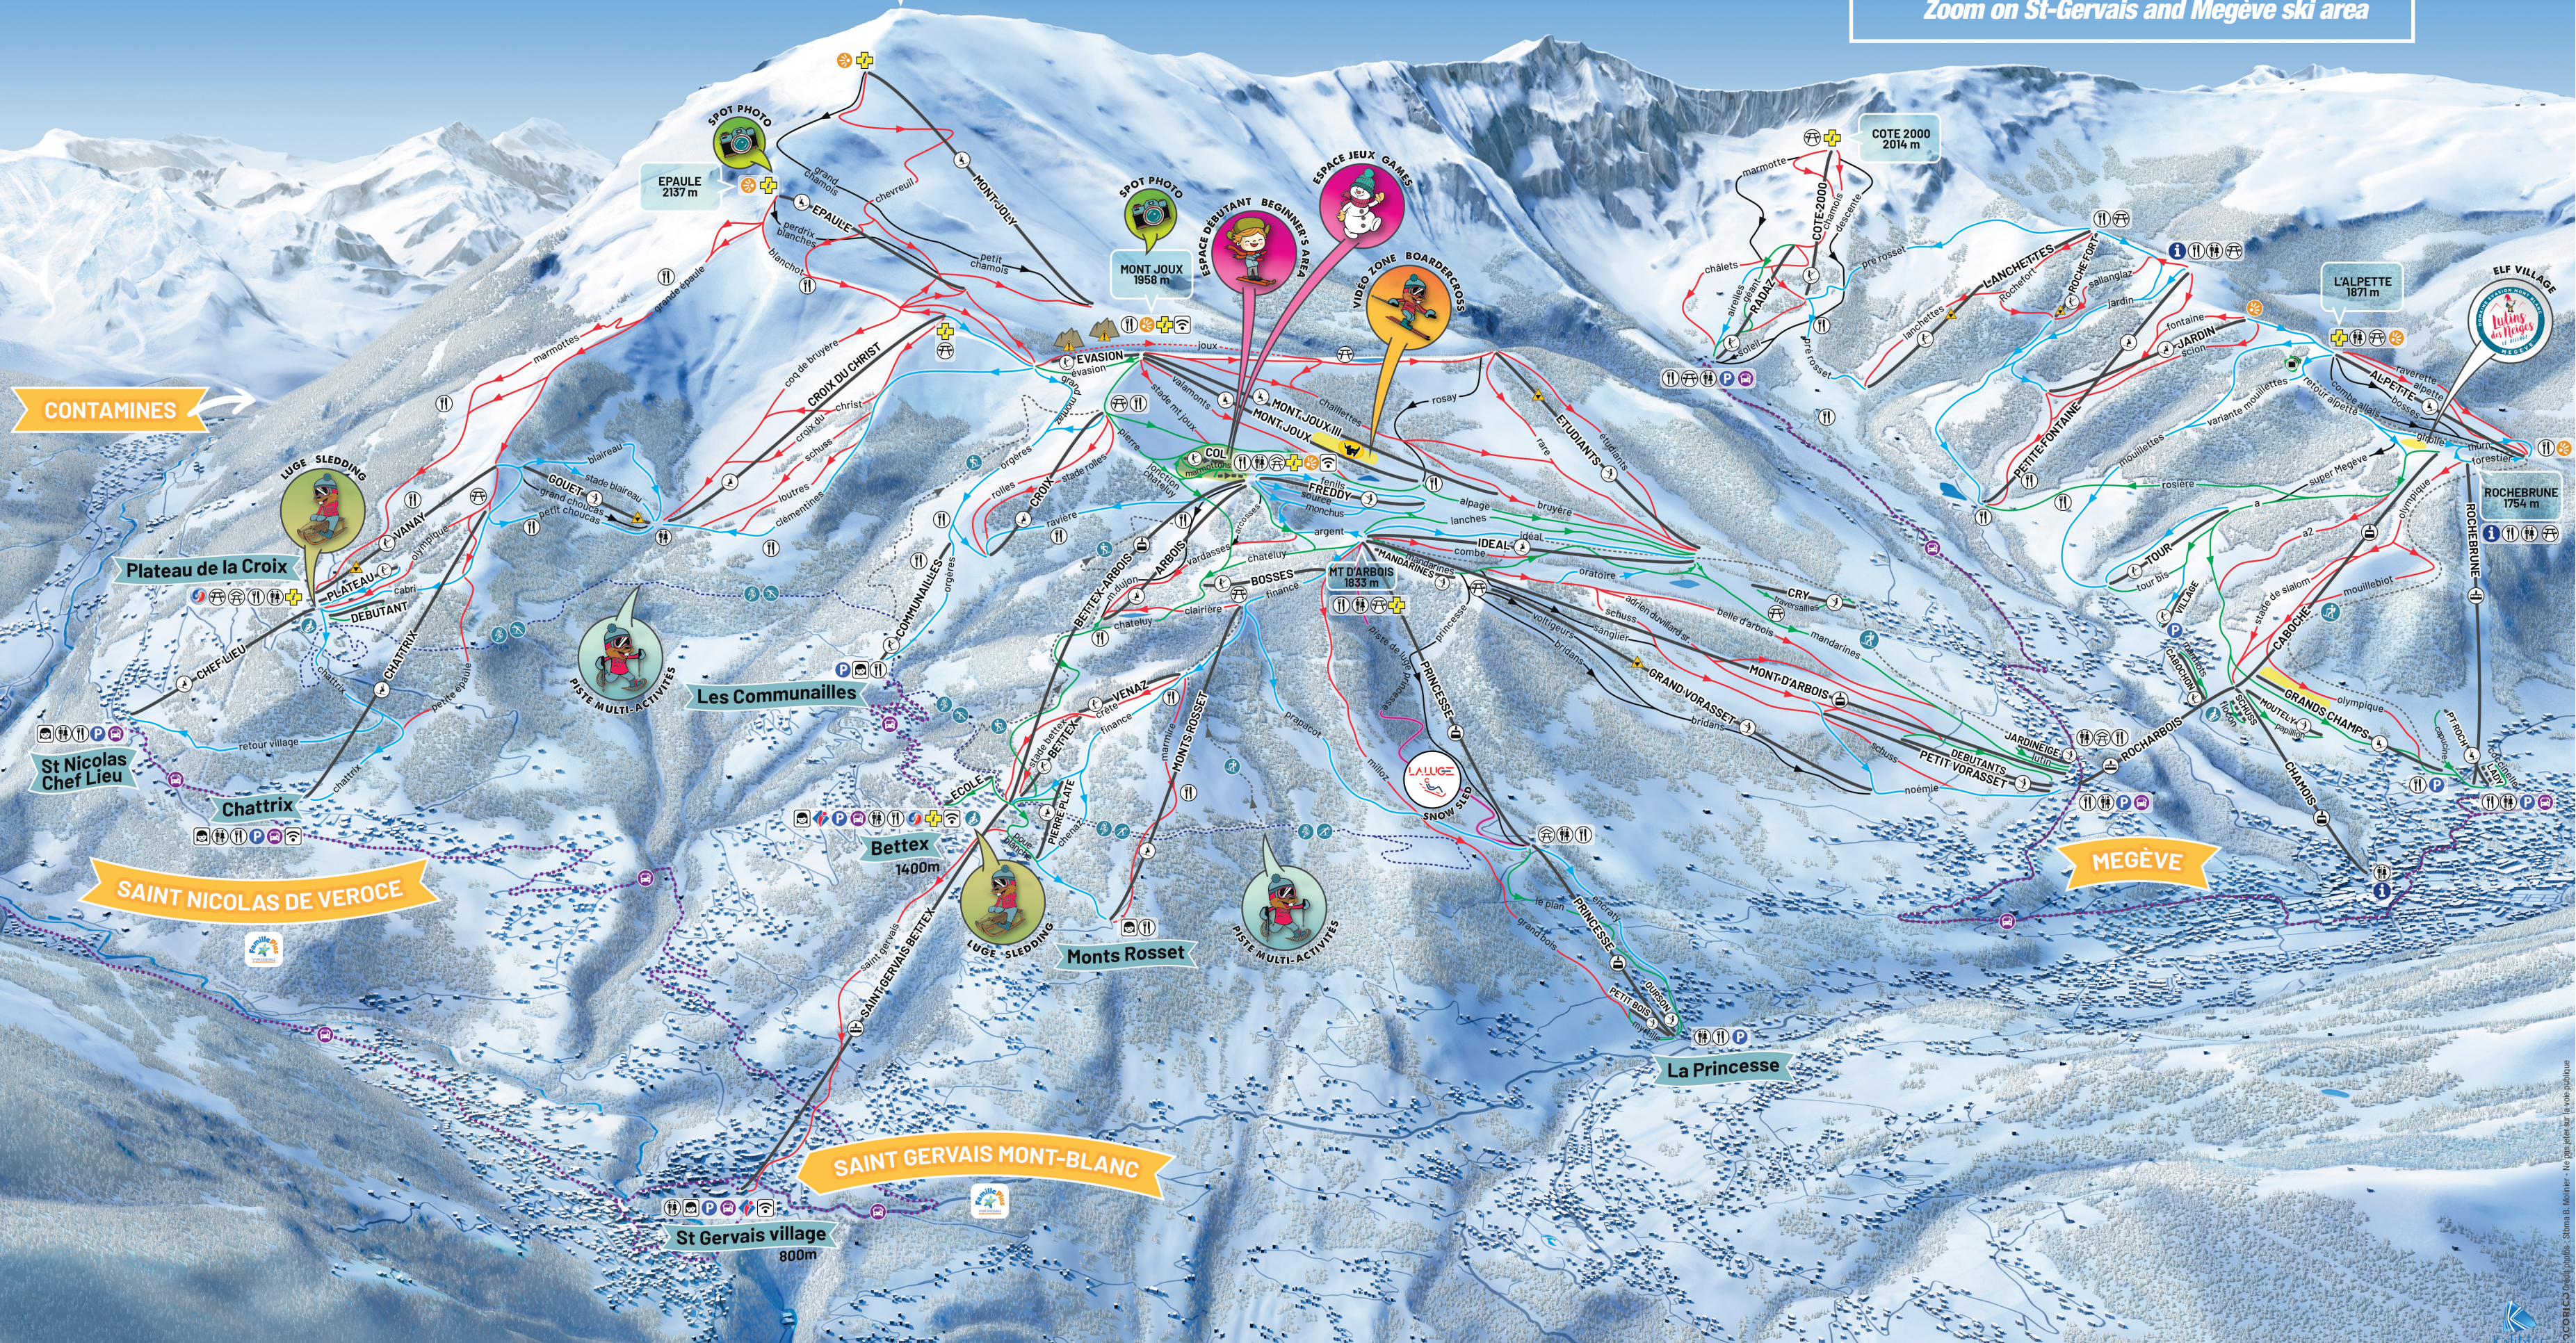

PLAN DES PISTES SAINT-GERVAIS

Ski trail map

ZOOM SUR SAINT-GERVAIS & MEGÈVE

Zoom on St-Gervais and Megève ski area

- Légende Legend**
- Téléphérique Cable car
 - Télécabine Gondola
 - Télésiège Chairlift
 - Télési Draglift
 - Télési difficile Draglift for advanced skiers
 - Tapis Moving carpet
 - Piste facile Easy slope
 - Piste moyenne Medium slope
 - Piste difficile Difficult slope
 - Piste très difficile Very difficult slope
 - Snowpark Snowpark
 - Boardercross & vidéozone Boardercross & videozone
 - Espace luge Sledging area
 - Raquettes Snowshoeing
 - Ski de fond Cross-country skiing
 - Ski de randonnée Ski touring
 - Parc DVA Avalanche transceiver test zone
 - Zone dangereuse Danger
 - Poste de secours First aid post
 - Point info-météo Information weather forecast
 - Point de vente Ticket office WiFi
 - Restaurant d'altitude Altitude restaurant
 - Aire de pique-nique Picnic area
 - Salle hors sac Picnic room
 - Toilettes Toilets
 - Navette gratuite Free shuttle bus
 - Parking Parking
 - École de ski Ski school
 - Point de vue Viewpoint
 - Point d'accès WiFi WiFi access point

RISQUE D'AVALANCHE

Avalanche risk

- Légende Legend**
- 5 - Risque très fort Very high
 - 4 - Risque fort High
 - 3 - Risque marqué Considerable
 - 2 - Risque limité Moderate
 - 1 - Risque faible Low

C. COCCICCO - D. GAZDAR - S. MAHNER - H. P. MAHNER - H. P. MAHNER
 Kalibris